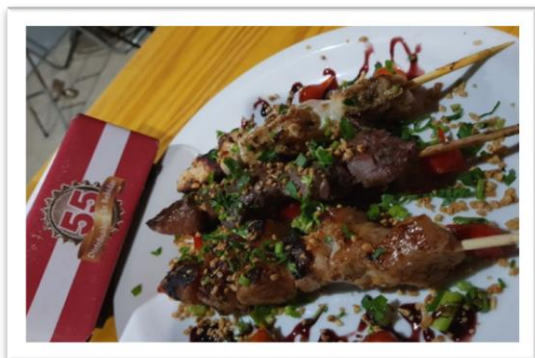

ESPETOS e PÃES

- 01 KAFTA COM QUEIJO COALHO....R$ 13,00
- 02 ESP FILÉ MIGNON.....R$ 11,00
- 03 ESP CORDEIRO.....R$ 11,00
- 04 ESP PICANHA.....R$ 11,00
- 05 ESP KAFTA DE PICANHA.....R$ 10,00
  - Com geleia de hortelã
- 06 ESP PANCETA.....R$ 8,00
- 07 ESP MEDALHÃO DE LOMBO.....R$ 8,00
- 08 ESP MEDALHÃO DE ALCATRA.....R$ 8,00
- 09 ESP CORAÇÃO.....R$ 8,00
- 10 ESP ALCATRA C/ BACON.....R$ 8,00
- 11 ESP MISTO.....R$ 7,00
  - Boi, linguiça e frango
- 12 ESP SALSICHÃO.....R$ 7,00
- 13 ESP COSTELA BOVINA.....R$ 7,00
- 14 ESP ALCATRA.....R$ 7,00
- 15 ESP FRANGO.....R$ 7,00
- 16 ESP LINGUIÇA.....R$ 7,00
- 17 ESP SUÍNO.....R$ 7,00
- 18 ESP QUEIJO COALHO.....R$ 7,00
- 19 PÃO DE ALHO.....R$ 12,00
- 20 PÃO DE ALHO C/ MUSSARELA..R$ 15,00
- 21 PÃO BOLINHA CHOCOLATE.....R$ 15,00
- 22 PÃO B. BANANA C/ CANELA.....R$ 15,00